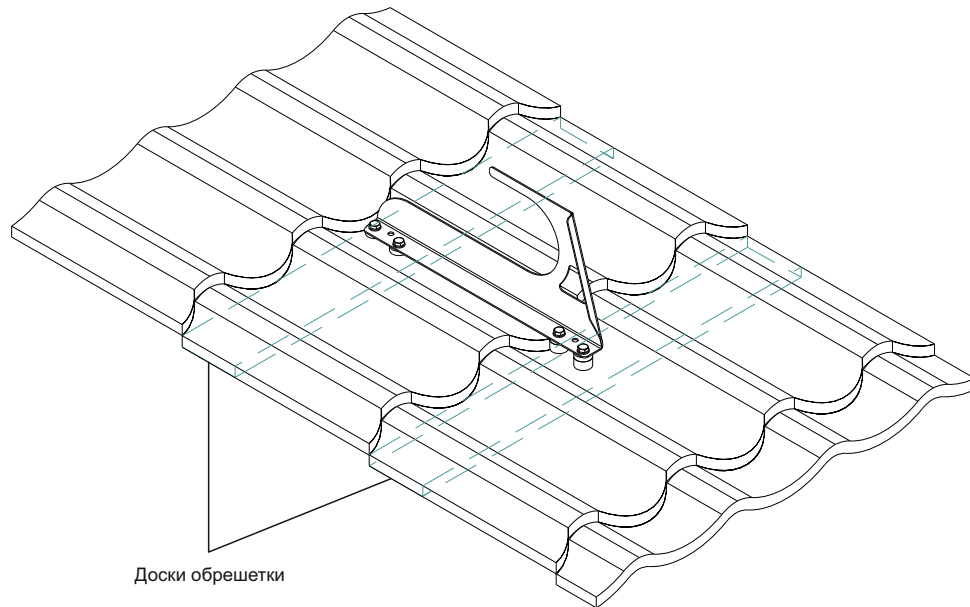

КОМПЛЕКТАЦИЯ

**Крюк
420мм - 1 шт.**

**Болт-шуруп
М8х50
4 шт.**

**Прокладка
Н-14 - 2 шт.**

**Прокладка
Н-7 - 4 шт.**

**Шайба
∅8 - 4 шт.**

Крюк безопасности предназначен для установки на металлочерепицу, профнастил и мягкую кровлю.
Монтируется **ТОЛЬКО** в доски обрешетки в низ волны металлочерепицы и профнастила. Крюком вверх вдоль ската кровли.
С каждой стороны по 3 крепежных отверстия для удобства установки.
Крепится крюк на 4 точки!