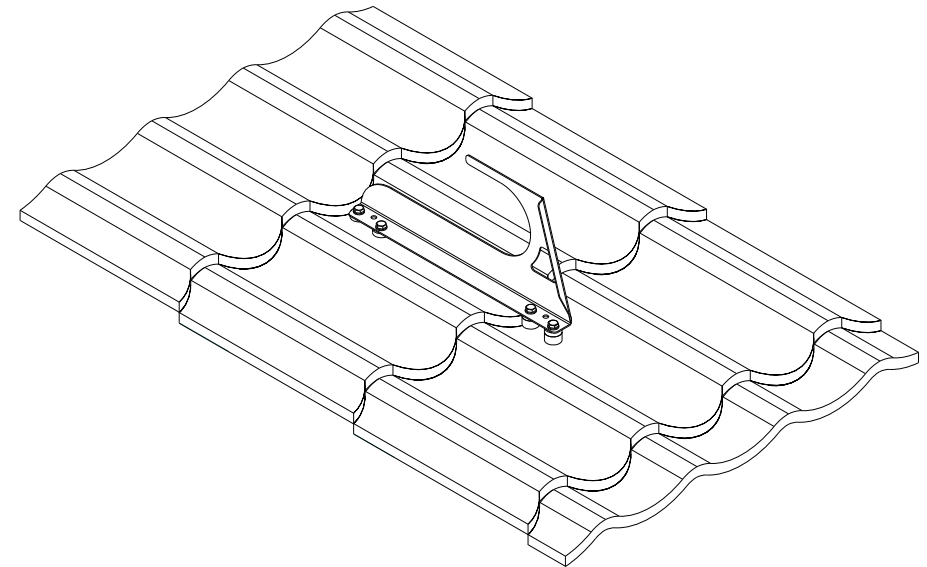

Крюк безопасности

Цвет крюка

**RAL 6005
зеленый**

**RAL 8017
коричневый**

**RAL 3005
вишневый**

Упаковщик _____

Дата _____